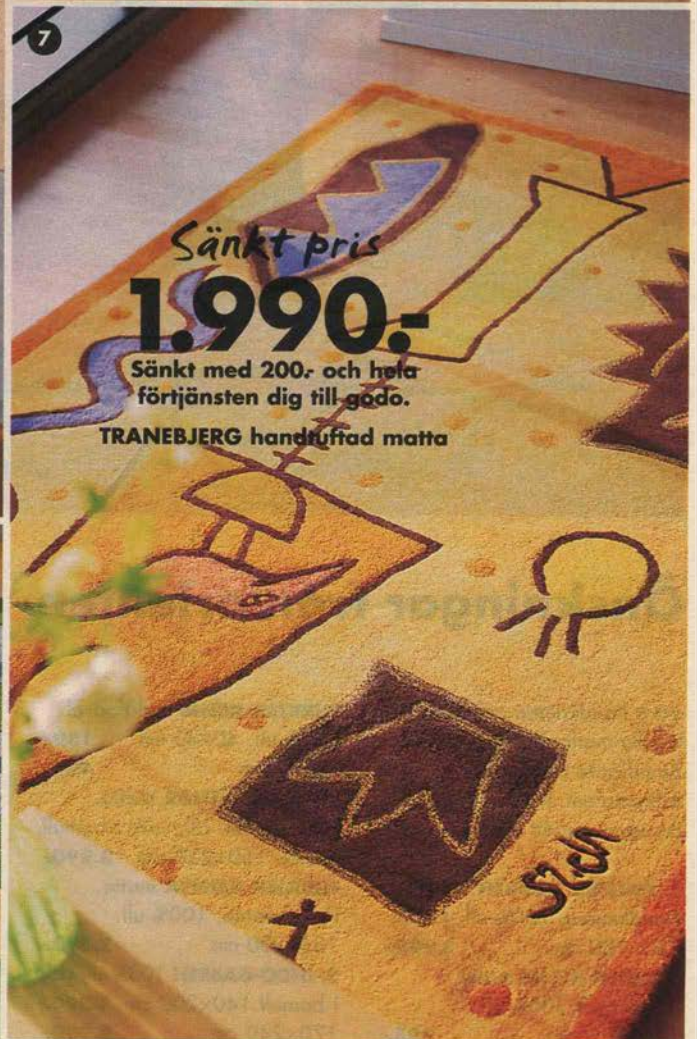

URLEV Wiltonmatta
295.-

Design: Marja Anttonen. 137×195 cm **295.-** 160×225 cm **395.-**

BISTRUP Wiltonmatta

295.-

Önskningar från orienten

Våra handknutna och orientalska mattor har priser som du tidigare bara kunde drömma om. Nu har vi mer än någonsin att välja på.